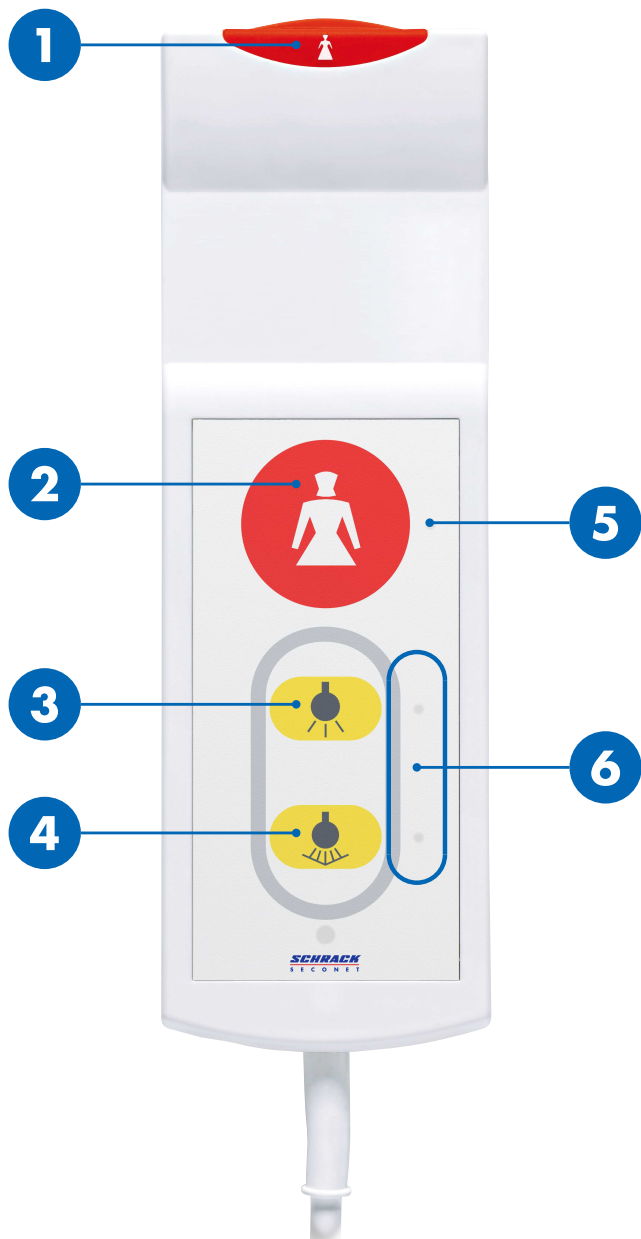

# Tlačidlo BT-IP

---

**Uživatelská příručka**

# Prehľad

- 1 / 2 Tlačidlá privolanía
- 3 Izbové svetlo
- 4 Svetlo na čítanie
- 5 LED tlačidlá privolanía
- 6 LED tlačidlá svetla

## Privolanie zdravotníckeho personálu

Tlačidlo privolanía  1 a LED 5 nepretržite svietia, vďaka čomu je ľahké ich lokalizovať v tme.

## Zapnutie a vypnutie svetla

LED tlačidiel svetla 6 nepretržite svietia, vďaka čomu je ľahké ich lokalizovať v tme.