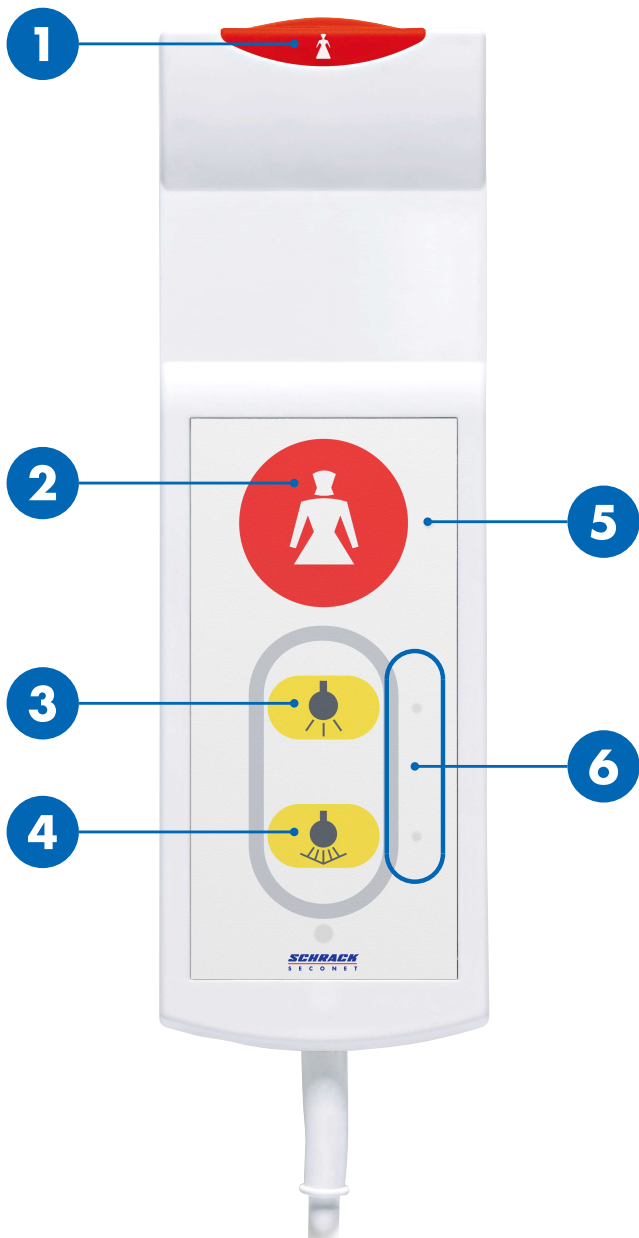

Painike BT-IP

Käyttöopas

Yleiskuvaus

- 1 / 2 Kutsupainikkeet
- 3 Huonevalo
- 4 Lukuvalo
- 5 Kutsupainikkeen LED-valo (varmistusvalo)
- 6 Valopainikkeen LED-valo (apuvälo)

HUOMIO

Ei saa käyttää nousutukena

Johto ja laite eivät ole nousutukia. Älä vedä itseäsi ylös laitteen avulla.

Hoitajakutsu

Kutsupainike  1 ja LED-valo  5 palavat jatkuvasti, jotta painikkeet on helpompi nähdä myös pimeässä.

Hoitajan kutsuminen

Paina kutsupainiketta  1 tai  2.

- ▶ Kutsupainike  1 ja LED-valo  5 syttyvät.

Valon syyttäminen ja sammuttaminen

Valopainikkeiden LED-valot  6 palavat jatkuvasti, jotta painikkeet on helpompi nähdä myös pimeässä.

Huonevalo (valinnainen)

Paina huonevalon painiketta  3 lyhyesti.

- ▶ Huonevalo syttyy tai sammuu.