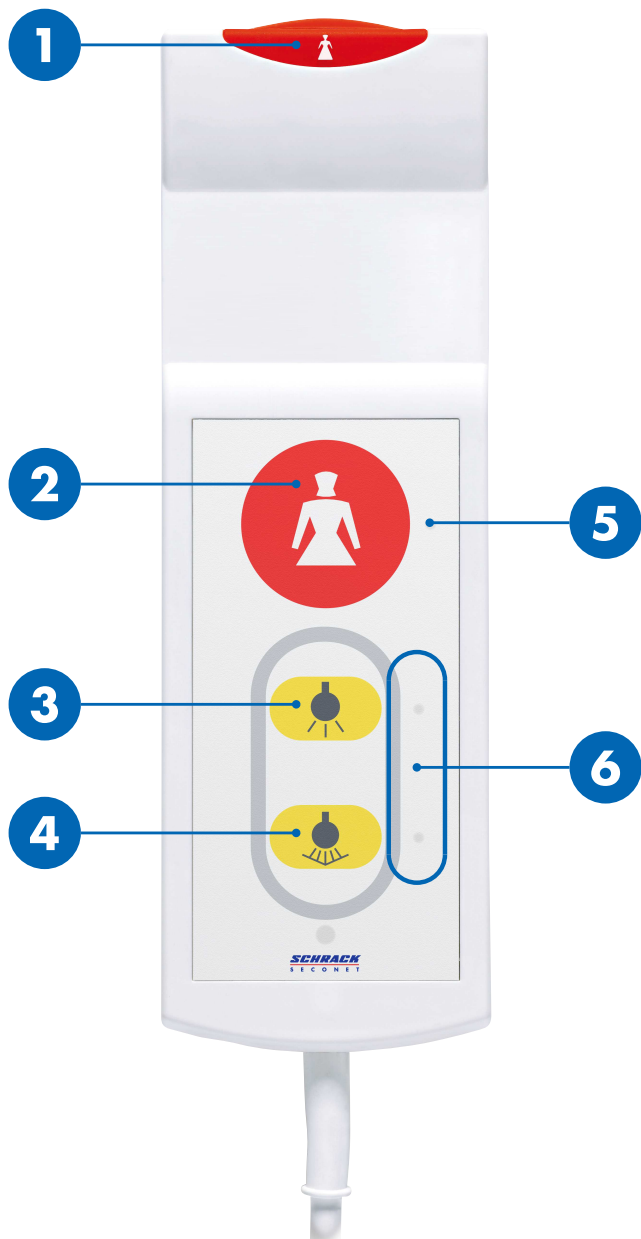

Bumbierveida spiedpoga BT-IP

Lietotāja rokasgrāmata

Pārskats

- 1 / 2** Izsaukuma pogas
- 3** Telpas apgaismojums
- 4** Lasīšanas gaisma
- 5** Izsaukuma pogas gaismas diode (atbalsta gaisma)
- 6** Gaismas pogas LED (meklēšanas gaisma)

UZMANĪBU

Neizmantojiet kā piecelšanās palīgīdzekļi

Kabelis un ierīce nav piecelšanās palīgīdzekļi. Nepievelciet sevi, izmantojot ierīci.

Aprūpes personāla izsaukšana

Izsaukuma poga  **1** un LED **5** ir pastāvīgi iedegti, lai pogas varētu vieglāk atrast pat tumsā.

Kā izsaukt aprūpes personālu

Nospiediet izsaukuma pogu  **1** vai **2**.

- ▶ Izsaukuma poga  **1** un LED **5** iedegas.

Gaismas ieslēgšana un izslēgšana

Gaismas pogu **6** LED ir pastāvīgi iedegtas, lai pogas varētu vieglāk atrast pat tumsā.

Telpas apgaismojums (papildaprīkojums)

Uz īsu brīdi nospiediet telpas apgaismojuma pogu  **3**.

- ▶ Telpas apgaismojums tiek ieslēgts vai izslēgts.

Lasīšanas gaisma (papildaprīkojums)

Uz īsu brīdi nospiediet lasīšanas gaismas pogu  **4**.