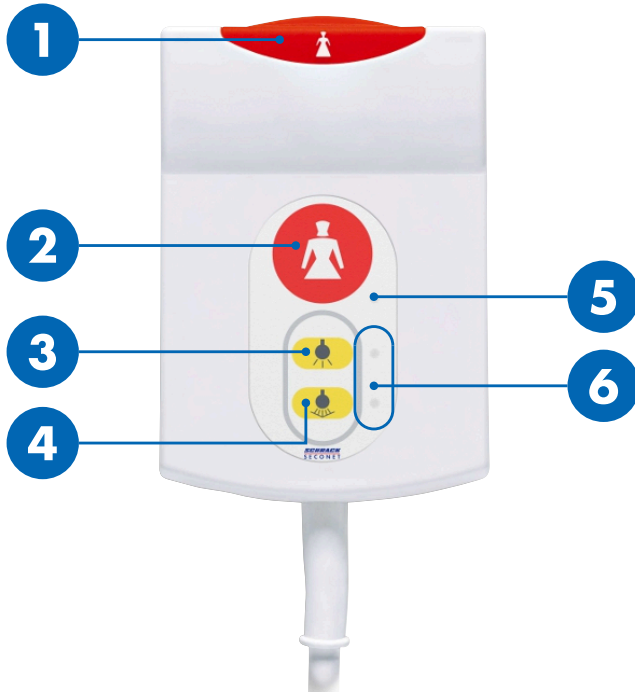

יצירת קשר עם צוות הסיוע

לחץ על לחצן הקריאה **1** או **2**.

◀ לחצן קריאה **1** וה-LED **5** נדלקים.

כיבוי והדלקה של התאורה

ה-LED של כפתורי התאורה **6** מוארים באופן תמידי, כדי שיהיה ניתן למצוא את מיקומם של הכפתורים גם בחושך, בקלות רבה יותר.

תאורת חדר (אופציונלי)

לחץ על כפתור תאורת החדר **3** לחיצה קצרה.

◀ תאורת החדר נדלקת ונכבית.

תאורת קריאה (אופציונלי)

לחץ על כפתור תאורת החדר **4** לחיצה קצרה.

◀ תאורת הקריאה נדלקת ונכבית.

לחצן מצוקה BT-B

מדריך למשתמש