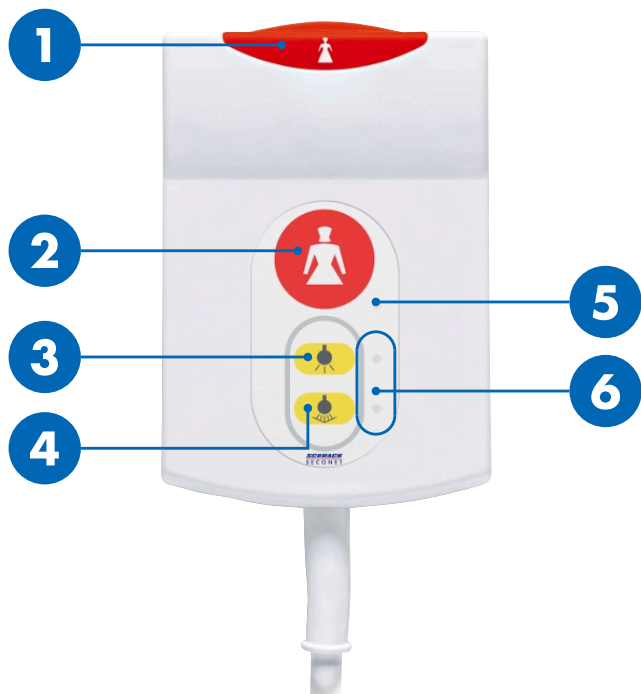

Bumbierveida spiedpoga BT-B

Lietotāja rokasgrāmata

Pārskats

- 1 / 2** Izsaukuma pogas
- 3** Telpas apgaismojums
- 4** Lasīšanas gaisma
- 5** Izsaukuma pogas gaismas diode (atbalsta gaisma)
- 6** Gaismas pogas LED (meklēšanas gaisma)

UZMANĪBU

Neizmantojiet kā piecelšanās palīgīdzekli

Kabelis un ierīce nav piecelšanās palīgīdzekļi. Nepievelciet sevi, izmantojot ierīci.

Aprūpes personāla izsaukšana

Izsaukuma poga  **1** un LED **5** ir pastāvīgi iedegti, lai pogas varētu vieglāk atrast pat tumsā.

Kā izsaukt aprūpes personālu

Nospiediet izsaukuma pogu  **1** vai **2**.

- ▶ Izsaukuma poga  **1** un LED **5** iedegas.

Gaismas ieslēgšana un izslēgšana

Gaismas pogu **6** LED ir pastāvīgi iedegtas, lai pogas varētu vieglāk atrast pat tumsā.

Telpas apgaismojums (papildaprīkojums)

Uz īsu brīdi nospiediet telpas apgaismojuma pogu  **3**.

- ▶ Telpas apgaismojums tiek ieslēgts vai izslēgts.

Lasīšanas gaisma (papildaprīkojums)

Uz īsu brīdi nospiediet lasīšanas gaismas pogu  **4**.