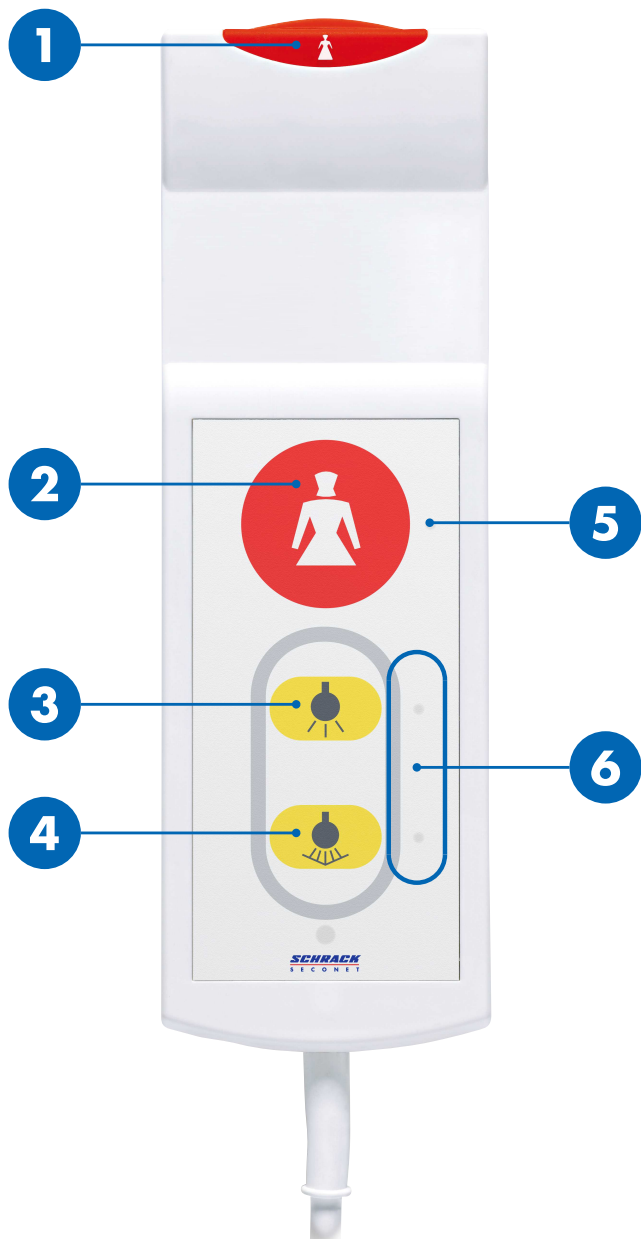

Pære-trykknapp BT-IP

Bruksanvisning

Oversikt

- 1 / 2** Tilkallingsknapp
- 3** Romlys
- 4** Leselys
- 5** LED på tilkallingsknapp (forsikringslys)
- 6** LED på lysknapp (søkelys)

FORSIKTIG

Ikke bruk som hjelp til å reise seg opp

Ledning og apparat er ikke hjelp til å reise seg opp. Ikke dra deg selv opp ved bruk av apparatet.

Tilkalling av omsorgspersonell

Tilkallingsknappen **1** og LED-lyset **5** lyser kontinuerlig, slik at knappene skal være enkle å finne, selv i mørket.

Tilkall omsorgspersonell

Trykk på tilkallingsknappen **1** eller **2**.

- ▶ Tilkallingsknappen **1** og LED-lyset **5** lyser opp.

Skru lyset av og på

LED-lyset på lysknappene **6** lyser kontinuerlig, slik at knappene skal være enkle å finne, selv i mørket.

Romlys (valgfritt)

Trykk raskt på knappen for romlys **3**.

- ▶ Romlyset skrur på eller av.

Leselys (valgfritt)

Trykk raskt på knappen for leselys **4**.

- ▶ Leselyset skrur på eller av.

Schrack Seconet AG

Eibesbrunnnergasse 18 | A-1120 Vienna
+43 50 857 | office@schrack-seconet.com