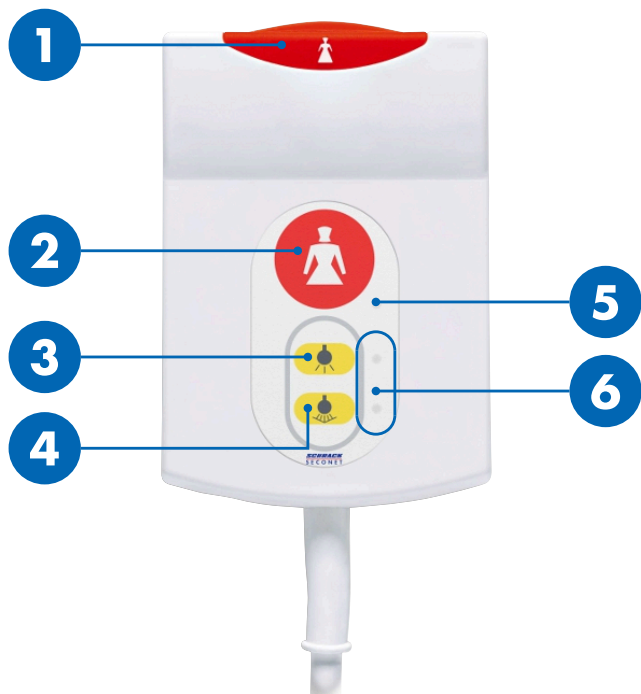

Pære-trykknapp BT-B

Bruksanvisning

Oversikt

- 1 / 2** Tilkallingsknapp
- 3** Romlys
- 4** Leselys
- 5** LED på tilkallingsknapp (forsikringslys)
- 6** LED på lysknapp (søkelys)

FORSIKTIG

Ikke bruk som hjelp til å reise seg opp

Ledning og apparat er ikke hjelp til å reise seg opp. Ikke dra deg selv opp ved bruk av apparatet.

Tilkalling av omsorgspersonell

Tilkallingsknappen **1** og LED-lyset **5** lyser kontinuerlig, slik at knappene skal være enkle å finne, selv i mørket.

Tilkall omsorgspersonell

Trykk på tilkallingsknappen **1** eller **2**.

- ▶ Tilkallingsknappen **1** og LED-lyset **5** lyser opp.

Skru lyset av og på

LED-lyset på lysknappene **6** lyser kontinuerlig, slik at knappene skal være enkle å finne, selv i mørket.